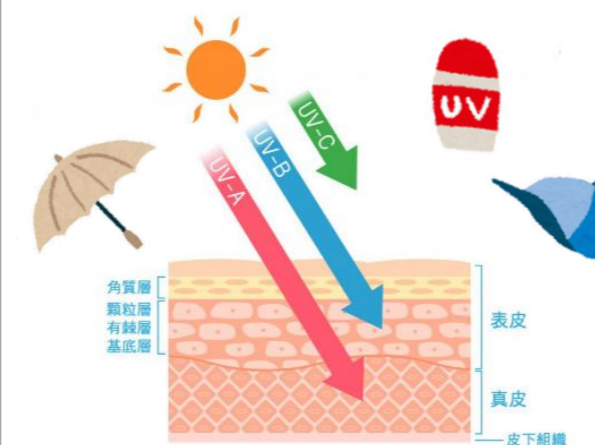

▷建築関係者以外はあまり知らない十二直とは？

六曜は一般の方にもなじみが深いものです。これに対して、十二直は知っている方が少ないかもしれません。十二直は、北斗七星のある方角をもとにして日取りの吉凶を占うものです。北斗七星の方角は十二支で表されるので、十二直も12種類あり、日常生活のあらゆることの吉凶が定められています。この中で、建築に關係する吉凶が決められていて建築吉日と呼ばれるものは6つ、建・満・平・定・成・開です。「建（たつ）」には万物を建て生じる日という意味があり、建築関係では最吉日です。「満（みつ）」にはすべてが満たされる日という意味があり、地固めや柱立てをするのは吉ですが、土を動かすのは凶とされています。「平（たいら）」は、物事が平らになるといわれている日で、穴掘り以外は吉となります。「定（さだん）」は建築や移転をするには吉で、「成（なる）」も物事が成就する日として建築で何かを始めるには良い日です。「開（ひらく）」は、開き通じる日なので建築や移転は吉とされています。

良い日とされる日
■天赦日 ■一粒万倍日 ■三隣亡 ■土用期間

科学的な根拠が有るわけではないので、気にしない方も勿論います。話し合いの末に、お互い納得のいく日程を組めるのが一番！！

油断できない紫外線対策

暑さが厳しい8月が終わりかけ、紫外線がやっと減ると思っている方も多いのではないのでしょうか？しかし、実は9月は紫外線量に要注意の季節です!!!!
9月は夏真っ盛り7、8月に比べると紫外線量は減少しますが、まだまだ注意が必要な季節です。

▷▷3種類の紫外線
太陽からの光は、目に見える可視光線と目に見えない赤外線・紫外線に分けられます。その中でも紫外線には、光の長さによってUV-C波、UV-B波、UV-A波の3つの種類があります。

◇ 紫外線は室内にいてもガラスを通過して肌に影響を及ぼすため、室内の紫外線対策も必須です。怠ってしまうと、メラニンが過剰に生成されたり、コラーゲンがダメージを受けたりするなど、将来シミやシワなどの肌トラブルにつながってしまいます。