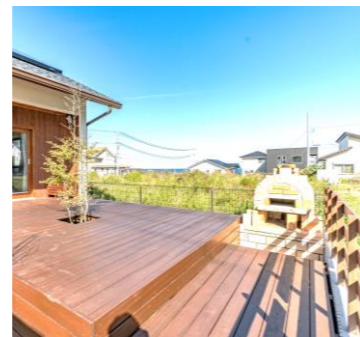

薄磯の高台にあり、海を見渡せる場所に建ってます。周りも住宅地なので、静かな住環境になってます。ゆっくり過ごせるリビングダイニングスペース。2階のフリー空間は、子供部屋・書斎にも使えます。
全館冷暖房空調完備・太陽光発電・蓄電システムも備え付。ピザ窯もあるので、お料理幅も増えます。

価格 3,950万円 所在地 いわき市薄磯二丁目14-8
学区 豊間小学校 豊間中学校
電気：東北電力 水道：公営水道 排水：浄化槽
土地権利 所有権 地目 宅地
都市計画 市街化区域 用途地域 第1種中高層住居地域
建ぺい率 60% 容積率 200% 現状 建物有
取引形態 売主 接面道路 西側 公道